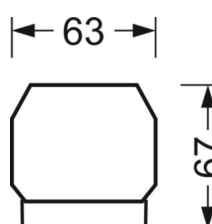

Ссылка	LED 8000lm 840
ηLB	100 %
Φ ↓/↑	99 % / 1 %
UGR поп./вдоль дисплей	13.0 / 11.6 65° < 3000cd/m²