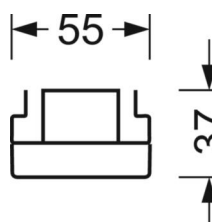

DEEP-LINK

<https://www.regiolum.de/ru/article/18540306600>

Ссылка	LED 8000lm 840
ηLB	100 %
Φ ↓/↑	99 % / 1 %
UGR поп./вдоль дисплей	13.0 / 11.6 65° < 3000cd/m²

Оптика

Оснастка	LED, цветопередача/оттенок света CRI ≥ 80 / 4000K
Допуск для координаты цветности (MacAdam)	3SDCM
Фотобиологическая безопасность (светильник)	RG1
Номинальный световой поток	8155lm
Срок службы LED	50000h L80/B10 (Tq 35°C)
светоотдача светильников	154lm/W
Угол излучения	30° (C0) / 30° (C90)
UGR поп./вдоль	13.0 / 11.6

Механика

цвет корпуса	белый стандартный для электротехники RAL 9016
размеры (LxWxH/DxH)	1531mm x 55mm x 37mm
вес (нетто)	1.9kg
Вид монтажа	сборка трековых систем, Установка потолочной монтажной шины, Установка потолочной монтажной рейки на Т-систему, Узел крепления маятниковой рейки на цепи, Установка маятниковой монтажной шины на стальном тросе

размеры

L	1531 mm	Длина
В	55 mm	Ширина
Н	37 mm	Высота