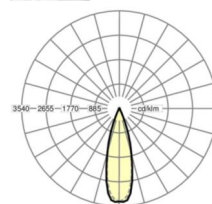

параметры

номер заказа	18540306600
код EAN	4020863325719
номер таможенного тарифа	94051190
Знак прохождения контроля	IP 20, класс защиты I, y 65° < 3000 cd/m², ENEC10 VDE, F, HACCP DIN10500/Food/IFS-пригодность для применения/BRC, Indoor, CE
Степень ударопрочности IK	IK03 (-20°C bis 35°C)
Температура окружения	ta -20°C в 35°C
Особые свойства	Готовность к IoT «Ready for IoT»
Гарантийный срок	5 лет
Государственные программы поддержки	BEG - государственные субсидии для энергосберегающих зданий (действительна только для Германии)

электротехника

Балласт	Электронный драйвер DALI2 (1 штука)
Мощность системы	53W
сетевое напряжение	230V/50Hz
автоматический предохранитель (пусковой ток)	13 штук/B10, 21 штук/B16, 21 штук/C10, 35 штук/C16
класс энергосбережения/Источник света	D

DEEP-LINK

<https://www.regiolum.de/ru/article/18540306600>